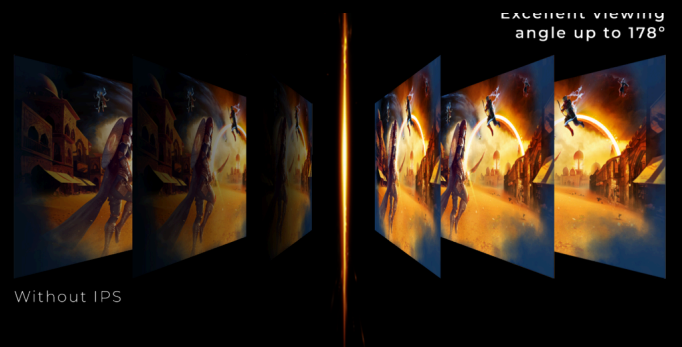

FHD-RESOLUTIE

Wilt u een Blu-ray-film op volle kwaliteit bekijken, genieten van games in hoge resolutie of gestoken scherpe tekst in kantoortoepassingen lezen? Dankzij de Full HD-resolutie van 1920 x 1080 pixels, kunt u dat met deze monitor gewoon doen. Waar u ook naar kijkt, met Full HD wordt het in rijk detail weergegeven zonder dat u een high-end grafische kaart nodig hebt of veel van de hulpbronnen van uw systeem gebruikt.

ALGEMEEN

Modelnaam	25G4KUR
Merk	AOC
Kanaal	Gaming
Productlijn	AOC Gaming
Ontwerpfamilie	G4
EAN	4038986143103

INFORMATIE OVER HET DISPLAY

Schermafmeting (inch)	24,5
Schermafmeting (cm)	62,2
Plat / Gebogen	Plat
Pixels per Inch	86,38
Resolutie paneel	1920x1080
Aspect-verhouding	16:9
Paneeltype	Fast IPS
Type achtergrondverlichting	WLED
Max Verversfrequentie	420Hz (OC, 400Hz native)
Responstijd GtG	1ms
Responstijd MPRT	0,3 ms
Statische contrastverhouding	1000:1
Kijkhoek (CR10)	178/178
Displaykleuren	16,7 miljoen
Helderheid in nits	350 cd/m ²
Lokale dimzones	Global Dimming