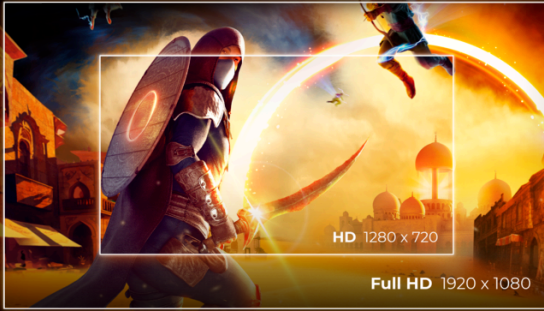

RÉSOLUTION FULL HD

Vous voulez regarder un film en Blu-ray à sa qualité optimale, profiter de vos jeux en haute résolution ou lire les textes des applications bureautiques de façon claire ? Grâce à sa résolution Full HD de 1920 x 1080 pixels, cet écran vous le permet. Tout ce que vous regardez est affiché avec les détails les plus riches, en Full HD, sans avoir besoin d'une carte graphique dernier cri ou de consommer énormément de ressources système.