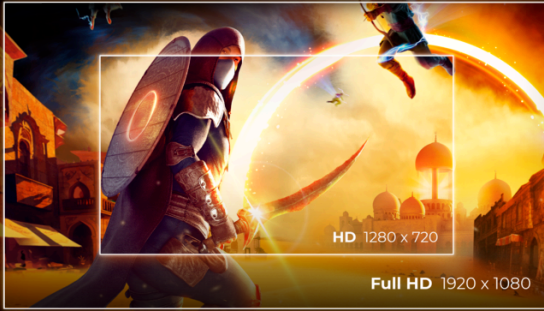

FULL HD-AUFLÖSUNG

Möchten Sie einen Blu-ray-Film in voller Qualität ansehen, Spiele mit hoher Auflösung erleben oder Text in Büroanwendungen deutlich lesen können? Dank der Full HD-Auflösung von 1920 x 1080 Pixeln ermöglicht Ihnen dieser Monitor genau das. Was auch immer Sie sich ansehen, mit Full HD wird es in reichhaltigen Details angezeigt, ohne dass eine High-End-Grafikkarte nötig ist oder viele Systemressourcen verbraucht werden.