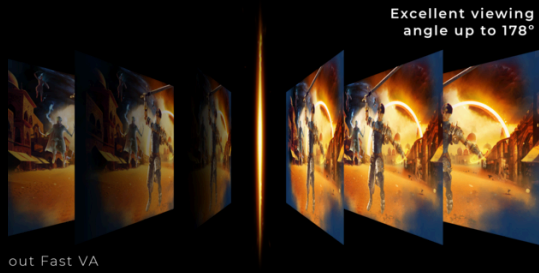

FAST IPS

Lås upp din spelpotential med snabba IPS-paneler som erbjuder snabba pixelsvarstider på upp till 1ms GtG. Säg farväl till rörelseoskärpa när du njuter av skarpare bilder, förbättrar precisionsinriktningen och förbättrar prestandan i höghastighetsspel. Upplev fördelarna med snabb IPS-teknik, inklusive livfulla färger och breda betraktningvinklar, för en uppslukande spelupplevelse och frigör din fulla potential.

1MS SVARSTID GTG - GREY-TO-GREY

GtG betyder Grey-To-Grey och representerar hur lång tid det tar för en pixel att växla mellan en grånivå till nästa. I spel räknas varje millisekund och kan vara skillnaden mellan att träffa eller missa ett skott. Snabb responstid eliminerar även spökbilder och rörelseoskärpa.

G-SYNC COMPATIBLE

Aktivera felfri bildkvalitet genom att synkronisera nya generationer av NVIDIA-grafikkort* med denna G-SYNC Compatible-skärm. *Se NVIDIAs webbplats för en komplett lista över GPU:er som arbetar med G-SYNC Compatible-skärmar

LÅG INMATNINGSFÖRDRÖJNING

Sätt dina reflexer på prov genom att växla till läget AOC låg inmatningsfördröjning. Glöm bort grafiska krusiduller: I detta läge ligger fokuset på den realistiska svarstiden, vilket ger dig den ultimata fördelen under nervkittlande strider.

UPPLEV SPELET PÅ BÄSTA SÄTT MED HDR10

HDR10 är här för att ytterligare förbättra bildkvaliteten, genom att förbättra synkroniseringen mellan din GPU eller spelkonsol och monitorn. Detta skapar en mer realistisk, engagerande och smidig spelupplevelse: Du kommer att känna dig som att du kliver in i spelet, bild för bild.