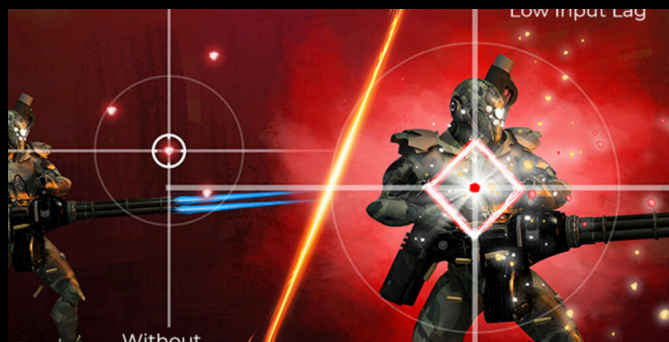

AGON
BY AOC

POWERED BY
25G3ZM

The AOC 25G3ZM meets the needs of all gamers in eSports, competitive gaming, and casual gaming levels. It offers a responsive 24.5" VA panel with FHD resolution, ShadowControl and super contrast ratio of 3000:1. Be the fastest in action with 240Hz refresh rate, Adaptive Sync, 0.5ms MPRT and low input lag.

Excellent viewing angle up to 178°

IPS PANNEAU

La dalle IPS assure un excellent confort visuel grâce à des couleurs à la fois fidèles et éclatantes et à des contours précis. Les couleurs sont identiques quel que soit l'angle de vision de l'écran.

FAIBLE LATENCE D'ENTRÉE

Libérez vos réflexes en passant au mode Faible latence d'entrée d'AOC. Oubliez les fioritures graphiques : ce reprogramme le moniteur en favorisant le temps de réponse brut, offrant le nec plus ultra de l'état d'alerte de déclenchement.