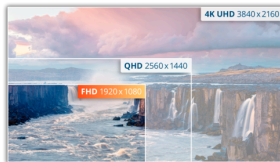

24" IPS FHD panel for the smallest home office, with USB-C and PD65W

The AOC 24V5CE is a three-side frameless monitor powered by a 24" IPS panel with FHD resolution for a great viewing experience, ready to boost your productivity with USB-C with Power Delivery up to 65W, 4 USB ports & HDMI.

Особливості

FHD роздільна здатність

Хочете дивитися фільми Blu-ray у максимальній якості, насолоджуватися іграми у високій роздільності чи читати чіткий текст в офісних додатках? Завдяки роздільній здатності Full HD 1920 x 1080 пікселів цей монітор дозволяє робити все це. Щоб ви не переглядали, із Full HD зображення відтворюватиметься з багатьма деталями без потреби у потужній відеокарті чи значному використанні ресурсів системи.

IPS-панель

IPS-панель забезпечує неймовірну якість зображення з реалістичними, яскравими та точно переданими кольорами. Картинка залишається насиченою та незмінною, незалежно від кута, під яким ви дивитесь на екран.