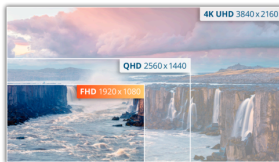

24" IPS FHD panel for the smallest home office, with USB-C and PD65W

The AOC 24V5CE is a three-side frameless monitor powered by a 24" IPS panel with FHD resolution for a great viewing experience, ready to boost your productivity with USB-C with Power Delivery up to 65W, 4 USB ports & HDMI.

Особливості

FHD роздільна здатність

Хочете дивитися фільми Blu-ray у максимальній якості, насолоджуватися іграми у високій роздільності чи читати чіткий текст в офісних додатках? Завдяки роздільній здатності Full HD 1920 x 1080 пікселів цей монітор дозволяє робити все це. Щоб ви не переглядали, із Full HD зображення відтворюватиметься з багатьма деталями без потреби у потужній відеокарті чи значному використанні ресурсів системи.

IPS-панель

IPS-панель забезпечує неймовірну якість зображення з реалістичними, яскравими та точно переданими кольорами. Картинка залишається насиченою та незмінною, незалежно від кута, під яким ви дивитесь на екран.