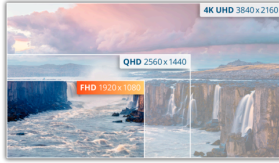

USB-C ve PD65W ile en küçük ev ofis için 24" IPS FHD panel

AOC 24V5CE, mükemmel bir görüntüleme deneyimi için FHD çözünürlüğe sahip 24" IPS panelden güç alan, 4 USB bağlantı noktası ve HDMI ile 65 W'a kadar Güç Sağlayan USB-C ile üretkenliğinizi artırmaya hazır, üç tarafı çerçevesiz bir monitördür.

Öne çıkan özellikler

Full HD çözünürlük

Bir Blu-ray filmi tam kalitede izlemek mi yoksa yüksek çözünürlüklü oyunları keyifle oynamak mı ya da ofis uygulamalarıyla canlı metinler okumak mı istiyorsunuz? Bu monitör, 1920 x 1080 piksel Full HD çözünürlüğü sayesinde tümünü yapmanıza olanak tanır. Görüntülediğiniz şey ne olursa olsun Full HD çözünürlük sayesinde zengin detaylar üst düzey bir grafik kartı olmadan veya çok fazla sistem kaynağı tüketmeden gösterilir.

IPS paneli

IPS paneli, gerçekçi ancak parlak ve doğru renkler ile mükemmel bir görüntüleme deneyimi sağlar. Renkler, ekrana hangi açıdan bakarsanız bakın tutarlı olsun.

65W Güç Sağlaması

USB-C, daha hızlı veri transferi, ekran sinyali ve çalışırken cihazlarınızı şarj etmek için güç sağlaması yapan ve yükselen bir teknolojidir. Tek bir ince kablo aracılığıyla AOC USB-C teknolojisi 65W'a kadar güç beslemesi yaparak düşük/yüksek güç ihtiyacı olan cihazları şarj eder (fareniz veya klavyeniz, akıllı telefonlar ve dizüstü bilgisayar gibi).