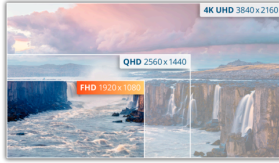

USB-C ve PD65W ile en küçük ev ofis için 24" IPS FHD panel

AOC 24V5CE, mükemmel bir görüntüleme deneyimi için FHD çözünürlüğe sahip 24" IPS panelden güç alan, 4 USB bağlantı noktası ve HDMI ile 65 W'a kadar Güç Sağlayan USB-C ile üretkenliğinizi artırmaya hazır, üç tarafı çerçevesiz bir monitördür.

Öne çıkan özellikler

Full HD çözünürlük

Bir Blu-ray filmi tam kalitede izlemek mi yoksa yüksek çözünürlüklü oyunları keyifle oynamak mı ya da ofis uygulamalarıyla canlı metinler okumak mı istiyorsunuz? Bu monitör, 1920 x 1080 piksel Full HD çözünürlüğü sayesinde tümünü yapmanıza olanak tanır. Görüntülediğiniz şey ne olursa olsun Full HD çözünürlük sayesinde zengin detaylar üst düzey bir grafik kartı olmadan veya çok fazla sistem kaynağı tüketmeden gösterilir.

IPS paneli

IPS paneli, gerçekçi ancak parlak ve doğru renkler ile mükemmel bir görüntüleme deneyimi sağlar. Renkler, ekrana hangi açıdan bakarsanız bakın tutarlı olsun.

65W Güç Sağlaması

USB-C, daha hızlı veri transferi, ekran sinyali ve çalışırken cihazlarınızı şarj etmek için güç sağlaması yapan ve yükselen bir teknolojidir. Tek bir ince kablo aracılığıyla AOC USB-C teknolojisi 65W'a kadar güç beslemesi yaparak düşük/yüksek güç ihtiyacı olan cihazları şarj eder (farenz veya klavyeniz, akıllı telefonlar ve dizüstü bilgisayar gibi).