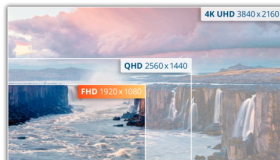

Funktioner

FHD upplösning

Vill du titta på en Blu-ray-film i full kvalitet, njuta av spel i hög upplösning eller läsa skarp text i kontorsprogram? Tack vare sin fulla HD-upplösning på 1920 x 1080 pixlar kan du göra just det på den här skärmen. Oavsett vad du tittar på, med Full HD visas den i rik detalj utan att du behöver ett avancerat grafikkort eller använder för mycket av systemets resurser.

IPS-panelen

IPS-panelen garanterar en utmärkt tittarupplevelse med naturtrogna men ändå lysande och exakta färger. Färger ser konsekvent ut oavsett från vilken vinkel du tittar på skärmen.