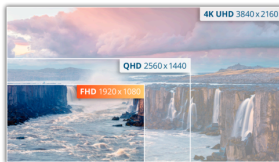

функции

Разрешение Full HD

Хотите посмотреть фильм Blu-ray в полномочном качестве, насладиться играми с высоким разрешением или читать четкий текст, используя офисные приложения? Благодаря разрешению Full HD 1920 x 1080 пикселей данный монитор позволит вам это. Чтобы вы не просматривали, разрешение Full HD позволит не упустить даже мельчайшие детали без необходимости в новейшем видеоадаптере или интенсивном использовании системных ресурсов.

Панель IPS

Панель IPS обеспечивает отличный обзор с реалистичными, но в то же время яркими и точными цветами. Цвета выглядят одинаково вне зависимости от угла просмотра дисплея.