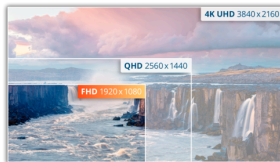

Painel IPS FHD de 24" para o escritório em casa mais pequeno, com USB-C e PD65W

O AOC 24V5CE é um monitor sem molduras de três lados, equipado com um painel IPS de 24" com resolução FHD para uma excelente experiência de visualização, pronto para aumentar a sua produtividade com USB-C com fornecimento de alimentação até 65 W, 4 portas USB e HDMI.

Funcionalidades

Resolução FHD

Quer ver um filme em Blu-Ray com qualidade total, desfrutar de jogos com alta resolução ou ler texto nítido em aplicações de escritório? Graças à sua resolução Full HD de 1920 x 1080 píxeis, este monitor permite-lhe fazer isso mesmo. Seja o que for que esteja a ver, com Full HD poderá ver uma grande riqueza de detalhes sem necessitar de uma placa gráfica de topo de gama ou de consumir muitos recursos do seu sistema.