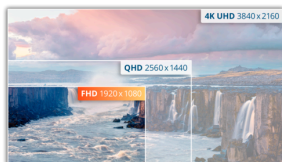

Wyróżnione

Rozdzielczość FHD

Chcesz oglądać filmy Blu-ray w doskonałej jakości, grać gry w wysokiej rozdzielczości lub czytać ostry tekst w zastosowaniach biurowych? Dzięki rozdzielczości Full HD 1920 x 1080 pikseli ten monitor Ci to umożliwi. Niezależnie od tego, co oglądasz, rozdzielczość Full HD wyświetli to z pełnym bogactwem szczegółów bez użycia karty graficznej z wyższej półki i zużycia wielu zasobów systemowych.

Matryca IPS

Matryca IPS gwarantuje doskonałe wrażenia z oglądania dzięki realistycznym, choć wyraźnym i precyzyjnie odwzorowanym barwom. Spójność wyświetlania barw jest zapewniona niezależnie od kąta, pod jakim patrzy się na ekran.