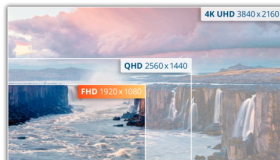

Features

FHD oppløsning

Vil du se en Blu-Ray-film med full kvalitet, kose deg med spill i høyoppløsning eller lese skarp tekst på kontoret? Takket være sin fulle HD-oppløsning av 1920 x 1080 piksler kan denne monitoren la deg gjøre akkurat det. Uansett hva du ser på, vil det bli vist i full HD med rike detaljer uten å trenge et "high-end" grafikkort eller som konsumerer store deler av dine systemressurser.

IPS panelet

IPS-panelet gir deg en perfekt seeropplevelse med livaktige, samt utrolige og nøyaktige farger. Fargene ser like ut uansett hvilken vinkel du ser på skjermen fra.