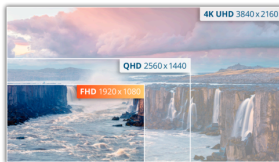

24" IPS FHD-paneel voor het kleinste thuishkantoor, met USB-C en PD65W

De AOC 24V5CE is een driezijdige frameeloze monitor die wordt aangedreven door een 24" IPS-paneel met FHD-resolutie voor een uitstekende kijkervaring; klaar om uw productiviteit een boost te geven, met USB-C met Power Delivery tot 65 W, 4 USB-poorten en HDMI.

Functies

FHD-resolutie

Wilt u een Blu-ray-film op volle kwaliteit bekijken, genieten van games in hoge resolutie of gestoken scherpe tekst in kantoortoeepassingen lezen? Dankzij de Full HD-resolutie van 1920 x 1080 pixels, kunt u dat met deze monitor gewoon doen. Waar u ook naar kijkt, met Full HD wordt het in rijk detail weergegeven zonder dat u een high-end grafische kaart nodig hebt of veel van de hulpbronnen van uw systeem gebruikt.

IPS-paneel

Het IPS-paneel zorgt voor een uitstekende kijkervaring met levensechte, briljante en toch nauwkeurige kleuren. Kleuren zien er consistent uit, ongeacht vanuit welke hoek u naar het scherm kijkt.

ALGEMEEN	
Modelnaam	24V5CE/BK
Merk	AOC
Kanaal	B2C
Productlijn	Value-line
Ontwerpfamilie	V5
Introductiedatum (verwacht)	06-07-2022
EAN	4038986140133

INFORMATIE OVER HET DISPLAY	
Schermafmeting (inch)	23,8
Schermafmeting (cm)	60,4
Plat / Gebogen	Plat
Hardheid display	6H
Behandeling paneel	Anti-reflectie (AG - Antiglare)
Pixel-pitch (mm)	0,3114
Pixels per Inch	93,0
Resolutie paneel	1920x1080
Aspect-verhouding	16:9
Paneeltype	IPS
Type achtergrondverlichting	WLED
Max Verversfrequentie	75 Hz
Responstijd GtG	4ms
Statische contrastverhouding	1000:1
Dynamische contrastverhouding	20M:1
Kijkhoek (CR10)	178/178
Displaykleuren	16,7 miljoen
Helderheid in nits	300 cd/m ²