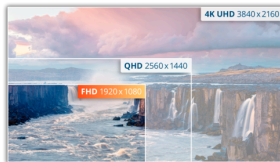

Écran IPS FHD de 24" pour le plus petit des bureaux à domicile, avec port USB-C et PD65W

L'AOC 24V5CE est un moniteur sans cadre à trois côtés propulsé par un panneau IPS de 24" offrant une résolution FHD pour une expérience de visionnage exceptionnelle, prêt à booster votre productivité, avec un port USB-C, une puissance fournie allant jusqu'à 65W, 4 ports USB et HDMI.

Caractéristiques

Résolution Full HD

Vous voulez regarder un film en Blu-ray à sa qualité optimale, profiter de vos jeux en haute résolution ou lire les textes des applications bureautiques de façon claire ? Grâce à sa résolution Full HD de 1920 x 1080 pixels, cet écran vous le permet. Tout ce que vous regardez est affiché avec les détails les plus riches, en Full HD, sans avoir besoin d'une carte graphique dernier cri ou de consommer énormément de ressources système.