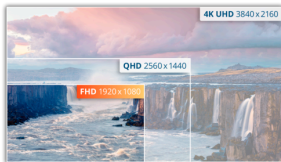

24" IPS Full HD -paneeli pienimpään kotitoimistoon, mukana USB-C ja PD65W

AOC 24V5CE on kolmisivuinen kehyksetön näyttö, jossa on 24 tuuman IPS-paneeli Full HD -tarkkuudella upeaa katselukokemusta varten. Työtehoasi ovat valmiina kohentamaan USB-C, jossa on 65 wattiin nouseva Power Delivery, 4 USB-porttia ja HDMI.

Ominaisuudet

FHD Resoluutio

Haluatko katsella ensiluokkaista Blu-ray-elokuvaa tai pelata pelejä korkealla resoluutiolla tai lukea toimistosovelluksilla tarkkaa tekstiä? Tämä monitori on suunniteltu sitä varten, sillä se tarjoaa 1920 x 1080 pikselin Full HD -resoluution. Katselipa sitten mitä tahansa, Full HD mahdollistaa sen tarkan näytön ilman korkealuokkaista grafiikkakorttia tai käyttämättä huomattavaa määrää järjestelmäresursseja.