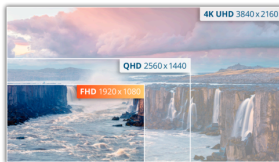

Panel IPS FHD de 24 pulgadas para la oficina doméstica más pequeña, con USB-C y PD65W

El AOC 24V5CE es un monitor sin marco de tres caras alimentado por un panel IPS de 24 pulgadas con resolución FHD, para ofrecer una magnífica experiencia de visualización. Está preparado para incrementar su productividad con USB-C con Power Delivery de hasta 65 W, cuatro puertos USB y HDMI.

Características

Resolución Full HD

¿Quieres ver una película en Blu-Ray a calidad total, disfrutar los juegos en alta resolución o leer texto nítido en aplicaciones de oficina? Gracias a su resolución Full HD de 1920 x 1080 píxeles, este monitor le permite hacer exactamente eso. No importa lo que esté viendo, con FULL HD se mostrará con mucho detalle sin necesidad de una tarjeta gráfica de alta gama o consumir muchos de los recursos de su sistema.