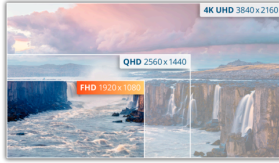

Üretkenliği ve konforu birlikte artıran 24" IPS FHD panel, USB-C ve PD65W

AOC 24V5C monitör, üç taraflı çerçevesiz kasasında, konforlu ve müthiş bir izleme deneyimi sunan FHD çözünürlüklü 24" bir IPS panel barındırıyor. 65W'ye kadar Güç Çıkışlı USB-C donanımı, 4 adet USB bağlantı noktası, HDMI ve DisplayPort desteğiyle eksiksiz bağlantı seçenekleri elde edin. Windows Hello sayesinde kolay ve güvenli oturum açma imkanı.

Öne çıkan özellikler

Full HD çözünürlük

Bir Blu-ray filmi tam kalitede izlemek mi yoksa yüksek çözünürlüklü oyunları keyifle oynamak mı ya da ofis uygulamalarıyla canlı metinler okumak mı istiyorsunuz? Bu monitör, 1920 x 1080 piksel Full HD çözünürlüğü sayesinde tümünü yapmanıza olanak tanır. Görüntülediğiniz şey ne olursa olsun Full HD çözünürlük sayesinde zengin detaylar üst düzey bir grafik kartı olmadan veya çok fazla sistem kaynağı tüketmeden gösterilir.

IPS paneli

IPS paneli, gerçekçi ancak parlak ve doğru renkler ile mükemmel bir görüntüleme deneyimi sağlar. Renkler, ekrana hangi açıdan bakarsanız bakın tutarlı olsun.

75Hz Yenileme Hızı

Daima zirvede kalın! 75 Hz yenileme hızına sahip bu ekran paneli her bir saniyede 75 kare sergiler. 75 Hz yenileme hızı, 60 Hz'de giriş seviyesindeki ekranların çoğunda sunulandan %25 daha hızlı olmanın yanı sıra, halen fiyatı uygundur ve oyuncuların rakiplerini yenmek için ihtiyaç duyacağı ekstra kareleri onlara cömertçe sunar.