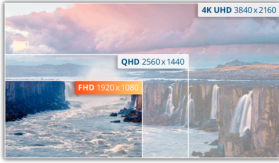

Üretkenliği ve konforu birlikte artıran 24" IPS FHD panel, USB-C ve PD65W

AOC 24V5C monitör, üç taraflı çerçevesiz kasasında, konforlu ve müthiş bir izleme deneyimi sunan FHD çözünürlüklü 24" bir IPS panel barındırıyor. 65W'ye kadar Güç Çıkışlı USB-C donanımı, 4 adet USB bağlantı noktası, HDMI ve DisplayPort desteğiyle eksiksiz bağlantı seçenekleri elde edin. Windows Hello sayesinde kolay ve güvenli oturum açma imkanı.

Öne çıkan özellikler

Full HD çözünürlük

Bir Blu-ray filmi tam kalitede izlemek mi yoksa yüksek çözünürlüklü oyunları keyifle oynamak mı ya da ofis uygulamalarıyla canlı metinler okumak mı istiyorsunuz? Bu monitör, 1920 x 1080 piksel Full HD çözünürlüğü sayesinde tümünü yapmanıza olanak tanır. Görüntülediğiniz şey ne olursa olsun Full HD çözünürlük sayesinde zengin detaylar üst düzey bir grafik kartı olmadan veya çok fazla sistem kaynağı tüketmeden gösterilir.

IPS paneli

IPS paneli, gerçekçi ancak parlak ve doğru renkler ile mükemmel bir görüntüleme deneyimi sağlar. Renkler, ekrana hangi açıdan bakarsanız bakın tutarlı olsun.

75Hz Yenileme Hızı

Daima zirvede kalın! 75 Hz yenileme hızına sahip bu ekran paneli her bir saniyede 75 kare sergiler. 75 Hz yenileme hızı, 60 Hz'de giriş seviyesindeki ekranların çoğunda sunulandan %25 daha hızlı olmanın yanı sıra, halen fiyatı uygundur ve oyuncuların rakiplerini yenmek için ihtiyaç duyacağı ekstra kareleri onlara cömertçe sunar.