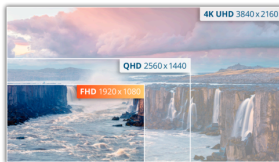

24-tums IPS FHD-panel för högre produktivitet med komfort, USB-C och PD65W

AOC 24V5C är ett tresidigt, ramlöst chassi som döljer en 24-tums IPS-panel med FHD-upplösning för en bekväm och enastående tittarupplevelse. Få kompletta anslutningsmöjligheter via USB-C med strömförsörjning på upp till 65W, 4 USB-portar samt stöd för HDMI och DisplayPort. Inloggningsen sker enkelt och säkert tack vare Windows Hello.

Funktioner

FHD upplösning

Vill du titta på en Blu-ray-film i full kvalitet, njuta av spel i hög upplösning eller läsa skarp text i kontorsprogram? Tack vare sin fulla HD-upplösning på 1920 x 1080 pixlar kan du göra just det på den här skärmen. Oavsett vad du tittar på, med Full HD visas den i rik detalj utan att du behöver ett avancerat grafikkort eller använder för mycket av systemets resurser.