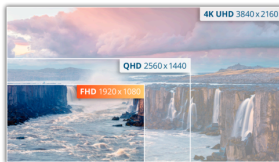

24-calowy panel IPS FHD z USB-C i PD 65 W, który podnosi wydajność oraz zapewnia wygodę użytkowania

AOC 24V5C to trójstronnie bezramkowa obudowa kryjąca 24-calowy panel IPS o rozdzielczości FHD, który zapewnia wygodną obsługę i wyjątkowe wrażenia wizualne. Uzyskaj pełne opcje łączności dzięki USB-C z funkcją Power Delivery do 65 W, 4 portom USB oraz obsłudze HDMI i DisplayPort. Dzięki funkcji Windows Hello logowanie jest łatwe i bezpieczne.

Wyróżnione

Rozdzielczość FHD

Chcesz oglądać filmy Blu-ray w doskonałej jakości, grać gry w wysokiej rozdzielczości lub czytać ostry tekst w zastosowaniach biurowych? Dzięki rozdzielczości Full HD 1920 x 1080 pikseli ten monitor Ci to umożliwi. Niezależnie od tego, co oglądasz, rozdzielczość Full HD wyświetli to z pełnym bogactwem szczegółów bez użycia karty graficznej z wyższej półki i zużycia wielu zasobów systemowych.