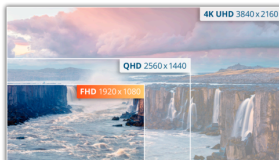

24" IPS FHD-paneel voor een hogere productiviteit met comfort, USB-C en PD65W

De AOC 24V5C is een aan drie zijden frameeloos chassis met een 24" IPS-paneel met FHD-resolutie voor een comfortabele en uitstekende kijkervaring. Ga voor volledige connectiviteitsopties met USB-C met Power Delivery tot 65 W, 4 USB-poorten, HDMI & DisplayPort-ondersteuning. Inloggen is eenvoudig en veilig dankzij Windows Hello.

Functies

FHD-resolutie

Wilt u een Blu-ray-film op volle kwaliteit bekijken, genieten van games in hoge resolutie of gestoken scherpe tekst in kantoortoepassingen lezen? Dankzij de Full HD-resolutie van 1920 x 1080 pixels, kunt u dat met deze monitor gewoon doen. Waar u ook naar kijkt, met Full HD wordt het in rijk detail weergegeven zonder dat u een high-end grafische kaart nodig hebt of veel van de hulpbronnen van uw systeem gebruikt.

IPS-paneel

Het IPS-paneel zorgt voor een uitstekende kijkervaring met levensechte, briliante en toch nauwkeurige kleuren. Kleuren zien er consistent uit, ongeacht vanuit welke hoek u naar het scherm kijkt.