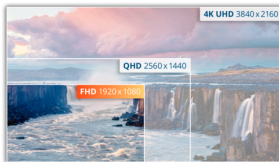

24" IPS FHD-paneel voor een hogere productiviteit met comfort, USB-C en PD65W

De AOC 24V5C is een aan drie zijden frameeloos chassis met een 24" IPS-paneel met FHD-resolutie voor een comfortabele en uitstekende kijkervaring. Ga voor volledige connectiviteitsopties met USB-C met Power Delivery tot 65 W, 4 USB-poorten, HDMI & DisplayPort-ondersteuning. Inloggen is eenvoudig en veilig dankzij Windows Hello.

Functies

FHD-resolutie

Wilt u een Blu-ray-film op volle kwaliteit bekijken, genieten van games in hoge resolutie of gestoken scherpe tekst in kantoortoepassingen lezen? Dankzij de Full HD-resolutie van 1920 x 1080 pixels, kunt u dat met deze monitor gewoon doen. Waar u ook naar kijkt, met Full HD wordt het in rijk detail weergegeven zonder dat u een high-end grafische kaart nodig hebt of veel van de hulpbronnen van uw systeem gebruikt.

IPS-paneel

Het IPS-paneel zorgt voor een uitstekende kijkervaring met levensechte, briliante en toch nauwkeurige kleuren. Kleuren zien er consistent uit, ongeacht vanuit welke hoek u naar het scherm kijkt.

ALGEMEEN	
Modelnaam	24V5C/BK
Merk	AOC
Kanaal	B2B, B2C
Productlijn	Value-line
Ontwerpfamilie	V5
Introductiedatum (verwacht)	06-07-2022
EAN	4038986140157

INFORMATIE OVER HET DISPLAY	
Schermafmeting (inch)	23,8
Schermafmeting (cm)	60,4
Plat / Gebogen	Plat
Hardheid display	6H
Behandeling paneel	Anti-reflectie (AG - Antiglare)
Pixel-pitch (mm)	0,3114
Pixels per Inch	93,0
Resolutie paneel	1920x1080
Aspect-verhouding	16:9
Paneeltype	IPS
Type achtergrondverlichting	WLED
Max Verversfrequentie	75 Hz
Responstijd GtG	4ms
Responstijd MPRT	1 ms
Statische contrastverhouding	1000:1
Dynamische contrastverhouding	20M:1
Kijkhoek (CR10)	178/178
Displaykleuren	16,7 miljoen
Helderheid in nits	300 cd/m ²