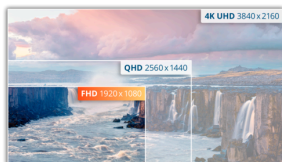

Pannello IPS FHD da 24" per una maggiore produttività con tutto il comfort, USB-C e PD65W

AOC 24V5C è uno chassis frameless su tre lati che nasconde un pannello IPS da 24" con risoluzione FHD per un'eccezionale esperienza visiva di grande comfort. Ottieni opzioni di connettività complete grazie a USB-C con Power Delivery fino a 65 W, 4 porte USB, supporto HDMI e DisplayPort. L'accesso è facile e sicuro con Windows Hello.

Caratteristiche

Risoluzione Full HD

Desiderate guardare un film Blu-ray con una qualità d'immagine totale, divertirsi a giocare con immagini ad alta definizione o leggere testi nitidissimi nelle applicazioni per ufficio? Grazie alla risoluzione di 1920 x 1080 pixel Full HD di questo monitor tutto questo sarà possibile. A prescindere dal contenuto che intendete guardare, con la risoluzione Full HD sarà visualizzato con una straordinaria ricchezza di dettagli senza la necessità di una scheda grafica di alta fascia né di consumare molte delle vostre risorse di sistema.