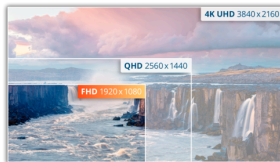

Panel IPS FHD de 24" para aumentar la productividad con comodidad, USB-C y PD65W

AOC 24V5C es un chasis sin marco de tres lados que oculta un panel IPS de 24" con resolución FHD para una visualización cómoda y excepcional. Obtenga opciones de conectividad completas con USB-C con suministro de energía de hasta 65 W, 4 puertos USB, compatibilidad con HDMI y DisplayPort. Iniciar sesión es fácil y seguro gracias a Windows Hello.

Características

Resolución Full HD

¿Quieres ver una película en Blu-Ray a calidad total, disfrutar los juegos en alta resolución o leer texto nítido en aplicaciones de oficina? Gracias a su resolución Full HD de 1920 x 1080 píxeles, este monitor le permite hacer exactamente eso. No importa lo que esté viendo, con FULL HD se mostrará con mucho detalle sin necesidad de una tarjeta gráfica de alta gama o consumir muchos de los recursos de su sistema.