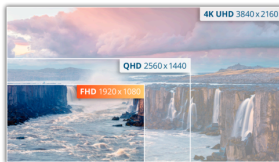

24" IPS FHD-Monitor zur Steigerung der Produktivität und des Komforts, mit USB-C und PD65W

Das AOC 24V5C ist ein dreiseitiges, rahmenloses Gehäuse, in dem sich ein 24 Zoll IPS-Monitor mit FHD-Auflösung verbirgt, der für ein komfortables und herausragendes Seherlebnis sorgt. Das Gerät bietet umfassende Anschlussmöglichkeiten wie USB-C mit einer Stromversorgung bis zu 65 W, 4 USB-Anschlüsse, HDMI- und DisplayPort-Anschluss. Das Anmelden ist Dank Windows Hello einfach und sicher.

Merkmale

Full HD-Auflösung

Möchten Sie einen Blu-ray-Film in voller Qualität ansehen, Spiele mit hoher Auflösung erleben oder Text in Büroanwendungen deutlich lesen können? Dank der Full HD-Auflösung von 1920 x 1080 Pixeln ermöglicht Ihnen dieser Monitor genau das. Was auch immer Sie sich ansehen, mit Full HD wird es in reichhaltigen Details angezeigt, ohne dass eine High-End-Grafikkarte nötig ist oder viele Systemressourcen verbraucht werden.

IPS-panel

Das IPS-Panel sorgt für ein hervorragendes Seherlebnis mit naturgetreuen, und dennoch brillanten und präzisen Farben. Die Farben wirken unabhängig vom Blickwinkel stets einheitlich.

75Hz Bildwiederholraten