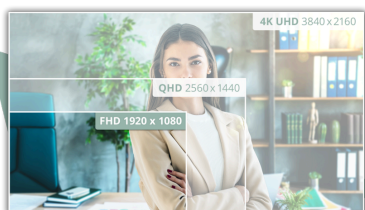

Максимізуйте свою продуктивність з 24-дюймовим монітором 24P4U FHD

Монітор 24P4U оснащений 24-дюймовим FHD-дисплеєм з частотою оновлення 120 Гц і апаратною функцією Anti-Blue Light для яскравого зображення та комфортного перегляду. Завдяки зручному висувному USB-концентратору та професійному дизайну ви отримаєте ідеальний монітор для оптимізації робочого простору та підвищення ефективності.

Особливості

FHD роздільна здатність

Хочете дивитися фільми Blu-ray у максимальній якості, насолоджуватися іграми у високій роздільності чи читати чіткий текст в офісних додатках? Завдяки роздільній здатності Full HD 1920 x 1080 пікселів цей монітор дозволяє робити все це. Щоб ви не переглядали, із Full HD зображення відтворюватиметься з багатьма деталями без потреби у потужній відеокарті чи значному використанні ресурсів системи.

ЗАГАЛЬНІ ВІДОМОСТІ	
Найменування моделі	24P4U
Бренд	AOC
Канал	B2B
Сімейство продуктів	Pro-line
Сімейство дизайнів	P4
EAN	4038986142878

ІНФОРМАЦІЯ ПРО ДИСПЛЕЙ	
Розмір екрана (дюйми)	23,8
Розмір екрана (см)	60,4
Плаский/вигнутий	Flat
Міцність дисплея	3H
Обробка панелей	Antiglare (AG)
Крок пікселя (mm)	0,2745
Пікселів на дюйм	93,0
Роздільна здатність панелі	1920x1080
Співвідношення сторін	16:9
Тип панелі	IPS
Тип задньої підсвітки	WLED
Мах Частота оновлення	120 Hz
Час відгуку GtG	4 ms
Коефіцієнт статичної контрастності	1500:1
Коефіцієнт динамічної контрастності	20M:1
Кут огляду (CR10)	178/178
Кольори дисплея	16.7M (6bits+FRC)
Яскравість у нітах	300 cd/m ²
Зони локального затемнення	Global Dimming