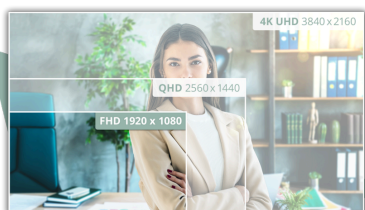

Максимізуйте свою продуктивність з 24-дюймовим монітором 24P4U FHD

Монітор 24P4U оснащений 24-дюймовим FHD-дисплеєм з частотою оновлення 120 Гц і апаратною функцією Anti-Blue Light для яскравого зображення та комфортного перегляду. Завдяки зручному висувному USB-концентратору та професійному дизайну ви отримаєте ідеальний монітор для оптимізації робочого простору та підвищення ефективності.

Особливості

FHD роздільна здатність

Хочете дивитися фільми Blu-ray у максимальній якості, насолоджуватися іграми у високій роздільності чи читати чіткий текст в офісних додатках? Завдяки роздільній здатності Full HD 1920 x 1080 пікселів цей монітор дозволяє робити все це. Щоб ви не переглядали, із Full HD зображення відтворюватиметься з багатьма деталями без потреби у потужній відеокарті чи значному використанні ресурсів системи.

ЗАГАЛЬНІ ВІДОМОСТІ	
Найменування моделі	24P4U
Бренд	AOC
Канал	B2B
Сімейство продуктів	Pro-line
Сімейство дизайнів	P4
EAN	4038986142878

ІНФОРМАЦІЯ ПРО ДИСПЛЕЙ	
Розмір екрана (дюйми)	23,8
Розмір екрана (см)	60,4
Плаский/вигнутий	Flat
Міцність дисплея	3H
Обробка панелей	Antiglare (AG)
Крок пікселя (mm)	0,2745
Пікселів на дюйм	93,0
Роздільна здатність панелі	1920x1080
Співвідношення сторін	16:9
Тип панелі	IPS
Тип задньої підсвітки	WLED
Max Частота оновлення	120 Hz
Час відгуку GtG	4 ms
Коефіцієнт статичної контрастності	1500:1
Коефіцієнт динамічної контрастності	20M:1
Кут огляду (CR10)	178/178
Кольори дисплея	16.7M (6bits+FRC)
Яскравість у нітах	300 cd/m ²
Зони локального затемнення	Global Dimming