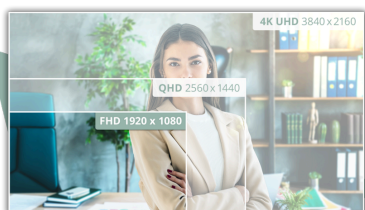

## Увеличьте производительность благодаря 24-дюймовому монитору 24P4U с разрешением FHD.

Монитор 24P4U оснащен 24-дюймовым дисплеем с разрешением FHD и частотой обновления до 120 Гц, а также аппаратной защитой от синего света для четкого и комфортного просмотра. Благодаря удобному выдвижному USB-концентратору и профессиональному дизайну, этот монитор идеально подходит для оптимизации рабочего пространства и повышения эффективности.

### Разрешение Full HD

Хотите посмотреть фильм Blu-ray в полномочном качестве, насладиться играми с высоким разрешением или читать четкий текст, используя офисные приложения? Благодаря разрешению Full HD 1920 x 1080 пикселей данный монитор позволит вам это. Чтобы вы не просматривали, разрешение Full HD позволит не упустить даже мельчайшие детали без необходимости в новейшем видеоадаптере или интенсивном использовании системных ресурсов.