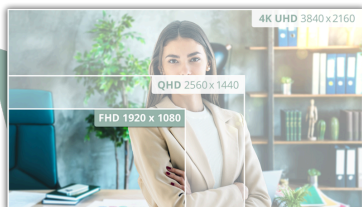

Maksimer produktiviteten med 24P4U 24" FHD-skjermen

24P4U byr på en 24" FHD-skjerm med en oppdateringsfrekvens på 120 Hz og et maskinvarebasert anti-blått lys for klar, komfortabel visning. Med en praktisk pop-out-USB-hub og profesjonell utforming er det den perfekte skjermen for å strømlinjeforme arbeidsområdet og øke effektiviteten.

Features

FHD oppløsning

Vil du se en Blu-Ray-film med full kvalitet, kose deg med spill i høyoppløsning eller lese skarp tekst på kontoret? Takket være sin fulle HD-oppløsning av 1920 x 1080 piksler kan denne monitoren la deg gjøre akkurat det. Uansett hva du ser på, vil det bli vist i full HD med rike detaljer uten å trenge et "high-end" grafikkort eller som konsumerer store deler av dine systemressurser.

120Hz oppfriskningsfrekvens

Få mest ut av den grafiske utgangen på din PC med en monitor som kan håndtere det: 120Hz oversetter høye GPU rammefrekvenser til en smidig og responsiv spillopplevelse. Frigjør refleksene dine og forbli AGON, her er dobbel så høy bildefrekvens i forhold til standarden helt normalt.

GENERAL	
Model Name	24P4U
Brand	AOC
Channel	B2B
Product line	Pro-line
Design family	P4
EAN	4038986142878

DISPLAY INFORMATION	
Screen size (inch)	23,8
Screen size (cm)	60,4
Flat / Curved	Flat
Display hardness	3H
Panel treatment	Antiglare (AG)
Pixel Pitch (mm)	0,2745
Pixels per Inch	93,0
Panel resolution	1920x1080
Aspect ratio	16:9
Panel type	IPS
Backlight type	WLED
Max Refresh rate	120 Hz
Response time GtG	4 ms
Static contrast ratio	1500:1
Dynamic contrast ratio	20M:1
Viewing angle (CR10)	178/178
Display colours	16.7M (6bits+FRC)
Lysstyrke i nit	300 cd/m ²
Local Dimming Zones	Global Dimming