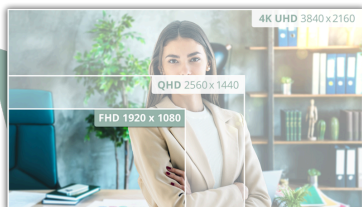

Massimizzate la produttività con il monitor 24P4U 24" FHD

Il monitor 24P4U offre un display FHD da 24 pollici con la frequenza di aggiornamento di 120 Hz e la funzione hardware anti luce blu per una visione chiara e confortevole. Questo monitor dotato di un comodo USB hub a scomparsa e di un design professionale è perfetto per ottimizzare lo spazio di lavoro e migliorare l'efficienza.

Caratteristiche

Risoluzione Full HD

Desiderate guardare un film Blu-ray con una qualità d'immagine totale, divertirvi a giocare con immagini ad alta definizione o leggere testi nitidissimi nelle applicazioni per ufficio? Grazie alla risoluzione di 1920 x 1080 pixel Full HD di questo monitor tutto questo sarà possibile. A prescindere dal contenuto che intendete guardare, con la risoluzione Full HD sarà visualizzato con una straordinaria ricchezza di dettagli senza la necessità di una scheda grafica di alta fascia né di consumare molte delle vostre risorse di sistema.