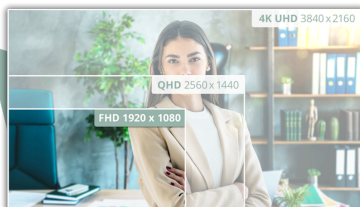

Optimisez votre productivité avec le moniteur 24P4U 24" FHD

Le moniteur 24P4U est doté d'un écran FHD de 24", d'un taux de rafraîchissement de 120 Hz et du système Hardware Anti-Blue Light pour une vision claire et confortable. Avec son hub USB escamotable pratique et son design professionnel, ce moniteur vous permettra de rationaliser votre espace de travail et améliorer votre efficacité.

Caractéristiques

Résolution Full HD

Vous voulez regarder un film en Blu-ray à sa qualité optimale, profiter de vos jeux en haute résolution ou lire les textes des applications bureautiques de façon claire ? Grâce à sa résolution Full HD de 1920 x 1080 pixels, cet écran vous le permet. Tout ce que vous regardez est affiché avec les détails les plus riches, en Full HD, sans avoir besoin d'une carte graphique dernier cri ou de consommer énormément de ressources système.