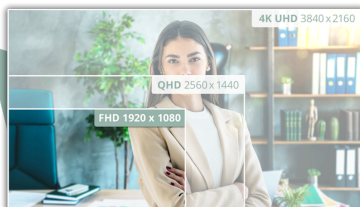

## Optimisez votre productivité avec le moniteur 24P4U 24" FHD

Le moniteur 24P4U est doté d'un écran FHD de 24", d'un taux de rafraîchissement de 120 Hz et du système Hardware Anti-Blue Light pour une vision claire et confortable. Avec son hub USB escamotable pratique et son design professionnel, ce moniteur vous permettra de rationaliser votre espace de travail et améliorer votre efficacité.

### Résolution Full HD

Vous voulez regarder un film en Blu-ray à sa qualité optimale, profiter de vos jeux en haute résolution ou lire les textes des applications bureautiques de façon claire ? Grâce à sa résolution Full HD de 1920 x 1080 pixels, cet écran vous le permet. Tout ce que vous regardez est affiché avec les détails les plus riches, en Full HD, sans avoir besoin d'une carte graphique dernier cri ou de consommer énormément de ressources système.