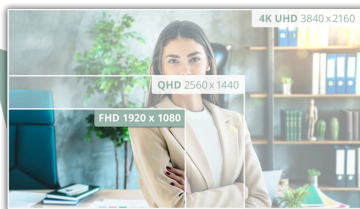

Maksimoi tuottavuutesi 24" 24P4U FHD-näytöllä

24" 24P4U-näytössä on FHD-resoluutio, 120 Hz päivitystaajuus ja Anti-Blue Light -ohjelmistotoiminto, joka varmistaa selkeän kuvan ja käyttömukavuuden. Käytännöllisen ulosvedettävän USB-haaroittimen ammattilaistason muotoilun ansiosta saat täydellisen näytön, joka tehostaa työympäristöäsi ja parantaa työtehokkuutta.

Ominaisuudet

FHD Resoluutio

Haluatko katsella ensiluokkaista Blu-ray-elokuvaa tai pelata pelejä korkealla resoluutiolla tai lukea toimistosovelluksilla tarkkaa tekstiä? Tämä monitori on suunniteltu sitä varten, sillä se tarjoaa 1920 x 1080 pikselin Full HD -resoluution. Katselipa sitten mitä tahansa, Full HD mahdollistaa sen tarkan näytön ilman korkealuokkaista grafiikkakorttia tai käyttämättä huomattavaa määrää järjestelmäresursseja.

120 Hz virkistystaajuus

Hyödynnä tietokoneesi graafinen lähtö parhaiten korkealuokkaisella monitorilla: 120Hz muuttaa suuret GPU-kuvataajuudet tasaiseksi ja helposti reagoivaksi pelikokemukseksi. Reagoi nopeasti ja pysy mukana kilpailussa hyödyntämällä vakiona kaksinkertaista virkistystaajuutta alan standardiin verrattuna.