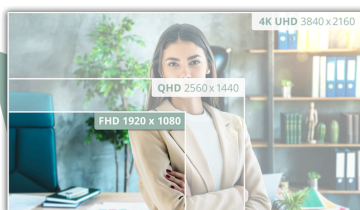

Maximieren Sie Ihre Produktivität mit dem 24-Zoll-FHD-Monitor 24P4U.

Der 24P4U verfügt über ein 24-Zoll-FHD-Display mit einer Bildwiederholrate von 120 Hz und einem Hardware-Blau-Licht-Filter für klare und komfortable Bilder. Mit seinem praktischen ausklappbaren USB-Hub und seinem professionellen Design ist er der ideale Monitor, um Ihren Arbeitsplatz zu optimieren und die Effizienz zu steigern.

Merkmale

Full HD-Auflösung

Möchten Sie einen Blu-ray-Film in voller Qualität ansehen, Spiele mit hoher Auflösung erleben oder Text in Büroanwendungen deutlich lesen können? Dank der Full HD-Auflösung von 1920 x 1080 Pixeln ermöglicht Ihnen dieser Monitor genau das. Was auch immer Sie sich ansehen, mit Full HD wird es in reichhaltigen Details angezeigt, ohne dass eine High-End-Grafikkarte nötig ist oder viele Systemressourcen verbraucht werden.