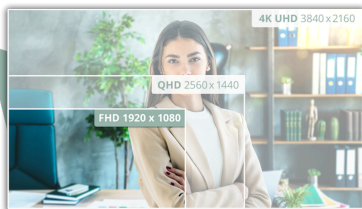

## Maximieren Sie Ihre Produktivität mit dem 24-Zoll-FHD-Monitor 24P4U.

Der 24P4U verfügt über ein 24-Zoll-FHD-Display mit einer Bildwiederholrate von 120 Hz und einem Hardware-Blau-Licht-Filter für klare und komfortable Bilder. Mit seinem praktischen ausklappbaren USB-Hub und seinem professionellen Design ist er der ideale Monitor, um Ihren Arbeitsplatz zu optimieren und die Effizienz zu steigern.

### Full HD-Auflösung

Möchten Sie einen Blu-ray-Film in voller Qualität ansehen, Spiele mit hoher Auflösung erleben oder Text in Büroanwendungen deutlich lesen können? Dank der Full HD-Auflösung von 1920 x 1080 Pixeln ermöglicht Ihnen dieser Monitor genau das. Was auch immer Sie sich ansehen, mit Full HD wird es in reichhaltigen Details angezeigt, ohne dass eine High-End-Grafikkarte nötig ist oder viele Systemressourcen verbraucht werden.