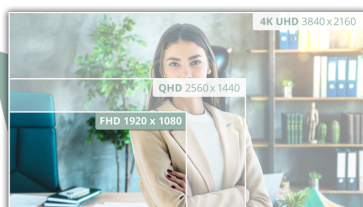

### Resolução FHD

Quer ver um filme em Blu-Ray com qualidade total, desfrutar de jogos com alta resolução ou ler texto nítido em aplicações de escritório? Graças à sua resolução Full HD de 1920 x 1080 píxeis, este monitor permite-lhe fazer isso mesmo. Seja o que for que esteja a ver, com Full HD poderá ver uma grande riqueza de detalhes sem necessitar de uma placa gráfica de topo de gama ou de consumir muitos recursos do seu sistema.