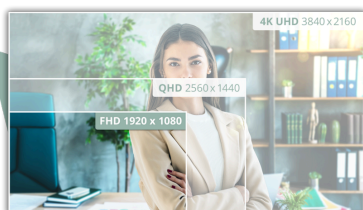

Caratteristiche

Risoluzione Full HD

Desiderate guardare un film Blu-ray con una qualità d'immagine totale, divertirvi a giocare con immagini ad alta definizione o leggere testi nitidissimi nelle applicazioni per ufficio? Grazie alla risoluzione di 1920 x 1080 pixel Full HD di questo monitor tutto questo sarà possibile. A prescindere dal contenuto che intendete guardare, con la risoluzione Full HD sarà visualizzato con una straordinaria ricchezza di dettagli senza la necessità di una scheda grafica di alta fascia né di consumare molte delle vostre risorse di sistema.