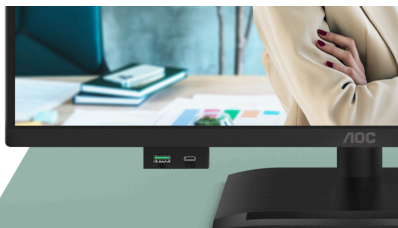

### FHD Resoluutio

Haluatko katsella ensiluokkaista Blu-ray-elokuvaa tai pelata pelejä korkealla resoluutiolla tai lukea toimistosovelluksilla tarkkaa tekstiä? Tämä monitori on suunniteltu sitä varten, sillä se tarjoaa 1920 x 1080 pikselin Full HD -resoluution. Katselipa sitten mitä tahansa, Full HD mahdollistaa sen tarkan näytön ilman korkealuokkaista grafiikkakorttia tai käyttämättä huomattavaa määrää järjestelmäresursseja.

### Ulosvedettävä USB-keskitin

Yhdistä kätevästi ulosvedettävään USB 3.2 -keskittimeen, jossa on neljä porttia (mukaan lukien USB-C) nopeaan tiedonsiirtoon ja laitteiden lataukseen. Tyylikäs, taittuva muotoilu pitää työpöytäsi siistinä ja järjestettynä.