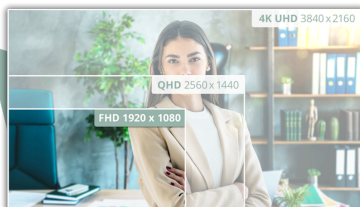

### FHD Resoluutio

Haluatko katsella ensiluokkaista Blu-ray-elokuvaa tai pelata pelejä korkealla resoluutiolla tai lukea toimistosovelluksilla tarkkaa tekstiä? Tämä monitori on suunniteltu sitä varten, sillä se tarjoaa 1920 x 1080 pikselin Full HD -resoluution. Katselipa sitten mitä tahansa, Full HD mahdollistaa sen tarkan näytön ilman korkealuokkaista grafiikkakorttia tai käyttämättä huomattavaa määrää järjestelmäresursseja.