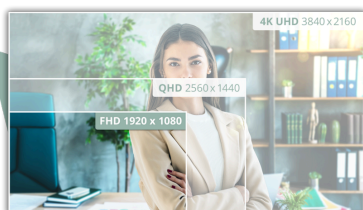

Produktivität steigern mit dem 24P4CV 24" FHD-Monitor

Der 24P4CV bietet ein 24" FHD-Display mit 120Hz Bildwiederholrate und Hardware-Anti-Blue-Light für klare und komfortable Sicht. Mit einer integrierten Docking-Lösung mit 96W Power Delivery, einem praktischen ausziehbaren USB-Hub und vielseitigen Anschlussmöglichkeiten ist er der perfekte Monitor, um Ihren Arbeitsplatz zu vereinfachen und die Effizienz zu steigern.

Merkmale

Full HD-Auflösung

Möchten Sie einen Blu-ray-Film in voller Qualität ansehen, Spiele mit hoher Auflösung erleben oder Text in Büroanwendungen deutlich lesen können? Dank der Full HD-Auflösung von 1920 x 1080 Pixeln ermöglicht Ihnen dieser Monitor genau das. Was auch immer Sie sich ansehen, mit Full HD wird es in reichhaltigen Details angezeigt, ohne dass eine High-End-Grafikkarte nötig ist oder viele Systemressourcen verbraucht werden.