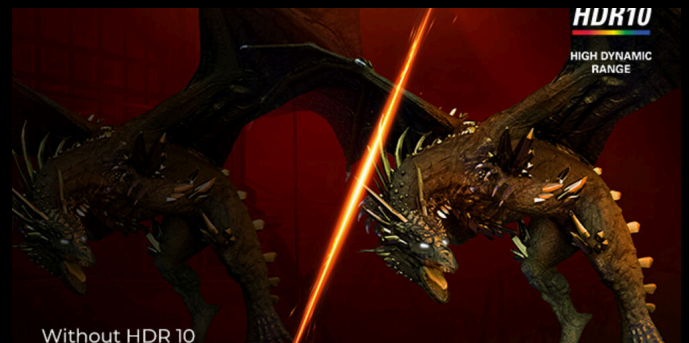

EXPERIENCE MORE IMMERSIVE AND VIVID GAMEPLAY

With AOC Game Color, you can adjust color saturation and grey levels across multiple levels of detail for a better game experience. Delight in more vivid MMORPG scenes, more intense FPS action, and better MOBA character details.