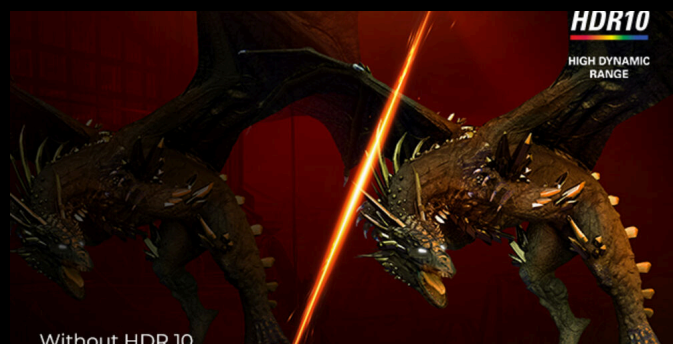

EXPERIENCE MORE IMMERSIVE AND VIVID GAMEPLAY

With AOC Game Color, you can adjust color saturation and grey levels across multiple levels of detail for a better game experience. Delight in more vivid MMORPG scenes, more intense FPS action, and better MOBA character details.