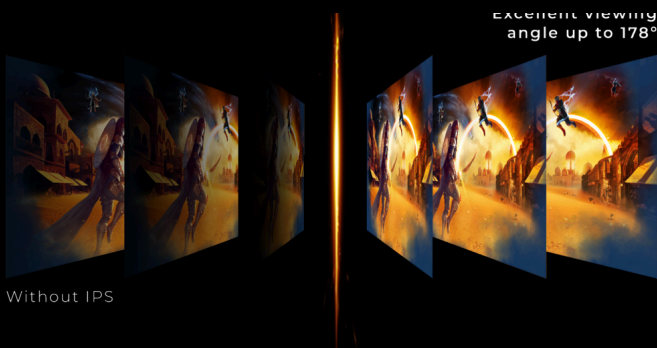

260HZ (OC240NATIVE)

260Hz (OC, 240Hz nativo) sprigionano tutto il potenziale delle GPU di fascia alta, offrendo un livello di fluidità delle immagini senza precedenti. Ogni dettaglio appare con nitidezza impeccabile e ogni movimento con chiarezza cristallina, permettendoti di fondere le tue reazioni con l'azione e portare il tuo gioco a un livello superiore.

Without IPS

Excellent viewing angle up to 178°