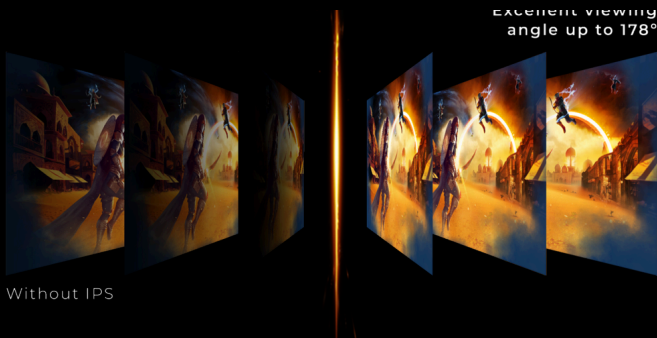

260HZ (OC240NATIVE)

260Hz (OC, 240Hz natif) libèrent toute la puissance des GPU haut de gamme et offrent une fluidité d'image sans précédent. Chaque détail apparaît avec une netteté impeccable et chaque mouvement avec une clarté cristalline, permettant à vos réactions de ne faire qu'un avec l'action et d'élever votre jeu à un niveau supérieur.