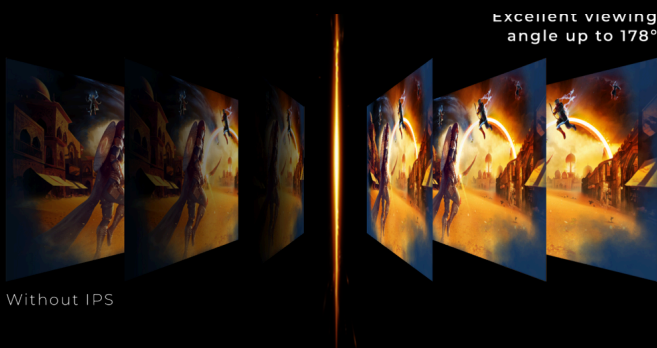

260HZ (OC240NATIVE)

260Hz (OC, 240Hz Native) entfesseln die volle Leistung der High-End-GPUs und sorgen für eine nie dagewesene Bildflüssigkeit. Jedes Detail wird gestochen scharf dargestellt und jede Bewegung mit kristallklarer Präzision wiedergegeben – so verschmelzen deine Reaktionen mit der Action und heben dein Spiel auf das nächste Level.

Without IPS

Excellent viewing angle up to 178°