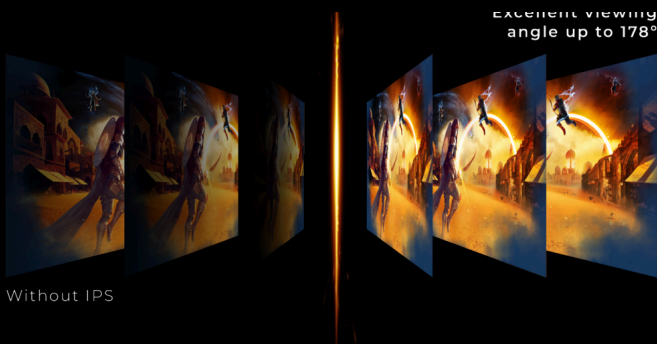

260HZ (OC240NATIVE)

260Hz (OC, 240Hz native) ontketent het volledige potentieel van high-end GPU's en levert een ongeëvenaarde vloeiendheid in het beeld op je scherm. Elk detail wordt haarscherp weergegeven en elke beweging met kristalheldere precisie – waardoor jouw reacties samensmelten met de actie en je gameplay naar een hoger niveau wordt getild.

Without IPS

Excellent viewing angle up to 178°