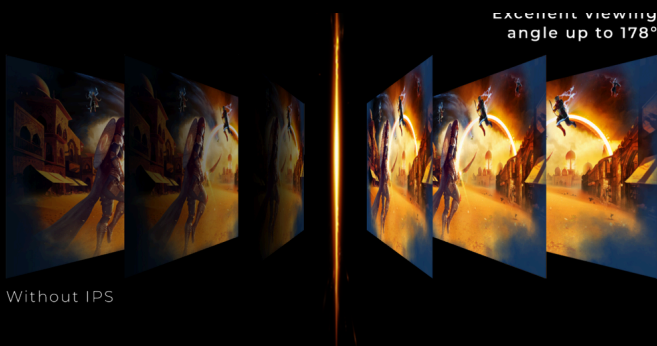

260HZ (OC240NATIVE)

260Hz (OC, 240Hz nativo) sprigionano tutto il potenziale delle GPU di fascia alta, offrendo un livello di fluidità delle immagini senza precedenti. Ogni dettaglio appare con nitidezza impeccabile e ogni movimento con chiarezza cristallina, permettendoti di fondere le tue reazioni con l'azione e portare il tuo gioco a un livello superiore.