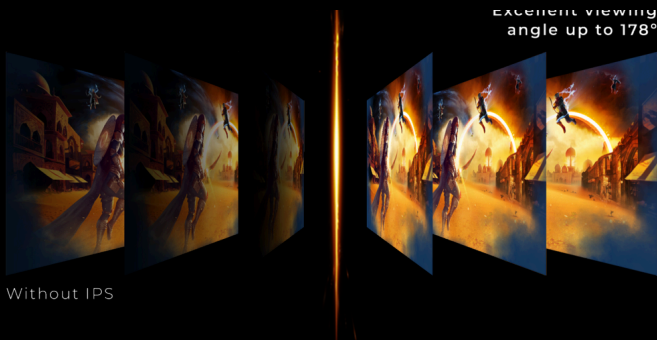

260HZ (OC240NATIVE)

260Hz (OC, 240Hz nativo) liberan todo el potencial de las GPU de gama alta, ofreciendo una fluidez de imagen sin precedentes. Cada detalle se muestra con una nitidez impecable y cada movimiento con una claridad cristalina, haciendo que tus reacciones se fusionen con la acción y llevándote a elevar tu juego al siguiente nivel.