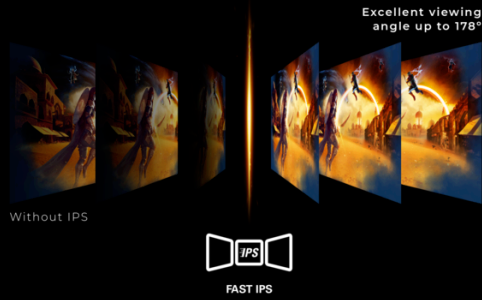

FAST IPS

Ontgrendel uw gamingpotentieel met snelle IPS-panels die snelle pixelresponsstijden tot 1 ms GtG bieden. Zeg vaarwel tegen bewegingsonscherpte terwijl u geniet van scherpere beelden, waardoor u nauwkeuriger kunt richten en de prestaties in snelle games kunt verbeteren. Ervaar de voordelen van snelle IPS-technologie, inclusief levendige kleuren en brede kijkhoeken, voor een meeslepende game-ervaring en ontketen uw volledige potentieel.

TMS PIXELRESPONSTIJD GTG - GREY-TO-GREY

GtG staat voor Grey-To-Grey en geeft aan hoe lang het duurt voordat een pixel verandert van het ene grijsniveau naar het volgende. Bij gaming telt elke milliseconde en kan het verschil uitmaken tussen het raken of missen van een schot. De snelle reactietijd elimineert ook nevenbeelden en bewegingsonscherpte.

G-SYNC COMPATIBLE

Maakt een vlekkeloze beeldkwaliteit mogelijk door de nieuwe generatie NVIDIA grafische kaarten* met dit G-SYNC Compatible scherm te synchroniseren. *Bezoek de website van NVIDIA voor de volledige lijst van GPU's die met G-SYNC Compatible-schermen werken.

LAGE INPUT LAG

Laat je reflexen op de vrije loop door te wisselen naar de AOC lage input lag-modus. Vergeet al die grafische franjes: met deze modus zal je monitor voorrang geven aan ruwe responstijd, zodat je een ultieme ervaring bij bloedstollende situaties zult hebben.