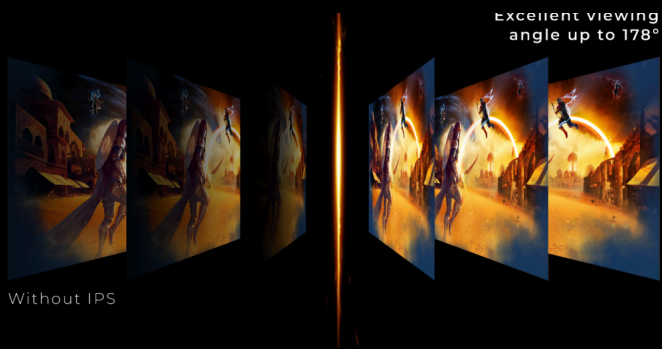

G-SYNC COMPATIBLE

Синхронизация этого монитора G-SYNC Compatible с новым поколением видеокарт NVIDIA* обеспечивает безупречное качество изображения. *Полный список графических процессоров, совместимых с мониторами G-SYNC Compatible, находится на веб-сайте NVIDIA.

ШИРОКИЙ ЦВЕТОВОЙ ГАМУТ

Когда вы наслаждаетесь фотографиями, видео или играми, мы хотим чтобы изображение было максимально живым. Именно поэтому данный дисплей использует технологию Wide Colour Gamut (широкая цветовая гамма). Это означает, что он может отображать намного больше цветов чем традиционные мониторы. Это достижимо благодаря особому аппаратному обеспечению, а не стандартным настройкам программного обеспечения. Результат: более реалистичная передача цвета с мельчайшими деталями, которые становятся видимыми благодаря более широкой цветовой палитре.

ПАНЕЛЬ FAST IPS

Раскройте свой игровой потенциал с панелями Fast IPS, обеспечивающими быстрое время отклика пикселей до 1 мс GtG. Попрощайтесь с размытием изображения и наслаждайтесь более четкими изображениями, повышая точность наведения и повышая производительность в высокоскоростных играх. Ощутите преимущества быстрой технологии IPS, включая яркие цвета и широкие углы обзора, для захватывающего игрового процесса и полного раскрытия своего потенциала.

НИЗКАЯ ЗАДЕРЖКА ВВОДА

Раскройте потенциал своих реакций в режиме низкой задержки ввода (Low Input Lag) от AOC. Забудьте украшения: в этом режиме все ресурсы монитора перебрасываются на обработку отклика, что обеспечивает абсолютное преимущество в нужный момент при спуске курса слабым нажатием.