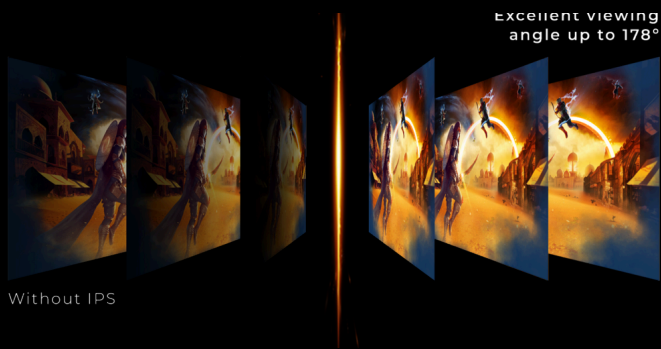

COMPATÍVEL COM G-SYNC

Disponha de uma qualidade de imagem sem falhas sincronizando as novas gerações de placas gráficas NVIDIA* com este monitor G-SYNC Compatible. * Consulte o site da NVIDIA para obter a lista completa de GPU que funcionam com os monitores G-SYNC Compatible

AMPLA GAMA DE CORES

Quando desfruta de fotografias, vídeos ou jogos, queremos que o conteúdo do seu ecrã seja o mais realista possível. É por isso que este ecrã está equipado com a tecnologia Wide Colour Gamut, o que significa que é capaz de apresentar muito mais cores do que os monitores convencionais. Isto é conseguido através de uma solução de hardware especial e não através de meros ajustes de software. O resultado: imagens realistas com detalhes finos que se tornam visíveis graças à paleta de cores mais ampla.

FAST IPS

Liberte o seu potencial de jogo com os painéis Fast IPS que oferecem tempos de resposta rápida dos píxeis de até 1 ms GtG. Diga adeus à desfocagem do movimento enquanto desfruta de imagens mais nítidas, melhorando a precisão da mira e aumentando o desempenho em jogos de alta velocidade. Desfrute das vantagens da tecnologia Fast IPS, incluindo cores vibrantes e ângulos de visualização amplos para uma experiência de jogo envolvente, e liberte todo o seu potencial.

BAIXA LATÊNCIA DE ENTRADA

Liberte os seus reflexos mudando para o modo de baixa latência de entrada da AOC. Esqueça os pormenores gráficos: este modo reorienta o monitor favorecendo um tempo de resposta em bruto e proporcionando a máxima vantagem em situações de "hair trigger".