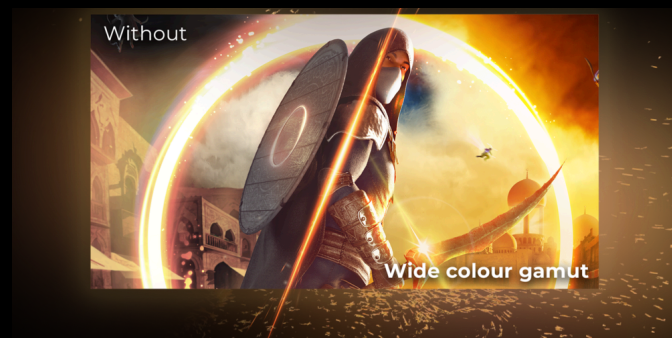

BELEEF HET SPEL OP ZIJN BEST MET HDR10

HDR10 is er om de beeldkwaliteit nog verder te verbeteren, door de synchronisatie van je GPU of console met de monitor te verbeteren. Dit zorgt voor een realistischere, meeslepende en soepele game-ervaring: Je zult het gevoel hebben dat je stap voor stap in het spel stapt.