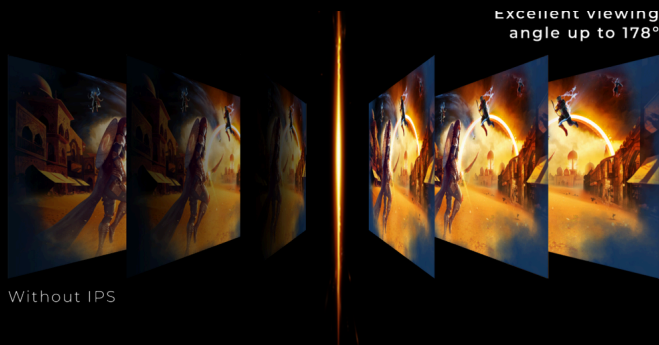

200HZ VERVERSINGSFREQUENTIE

Een verversingsfrequentie van 200Hz is meer dan drie keer de industrie-standaard van 60Hz. Geef het volledige potentieel van uw grafische kaart de vrije teugel: tearing en bewegingsonscherpte en haperende beelden behoren tot het verleden, uw game verloopt eindelijk in een vloeiende beweging, zoals de bedoeling was, en uw vaardigheden reiken tot nieuwe hoogten.