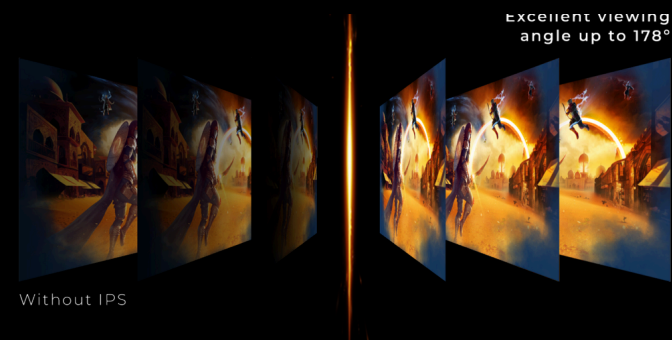

200HZ FREQUENZA DI AGGIORNAMENTO

Una frequenza di aggiornamento a 200 Hz è più del triplo dello standard del settore di 60 Hz. Date libero sfogo al pieno potenziale della vostra scheda grafica: disturbi quali screen-tearing, effetto "mosso" e saltellamento delle immagini sono stati del tutto eliminati, finalmente le scene di gioco scorreranno sullo schermo in maniera fluida esattamente come sono state concepite, e le vostre abilità avranno modo di raggiungere nuovi livelli.