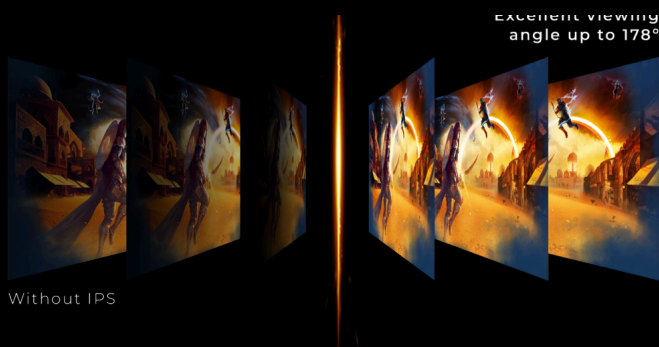

FAST IPS

Libérez votre potentiel de jeu avec les panneaux Fast IPS offrant des temps de réponse rapides des pixels allant jusqu'à 1 ms GtG. Dites adieu au flou de mouvement et profitez d'images plus nettes, améliorant la précision du ciblage et améliorant les performances dans les jeux à grande vitesse. Découvrez les avantages de la technologie IPS rapide, notamment des couleurs éclatantes et des angles de vision larges, pour une expérience de jeu immersive et libérez tout votre potentiel.