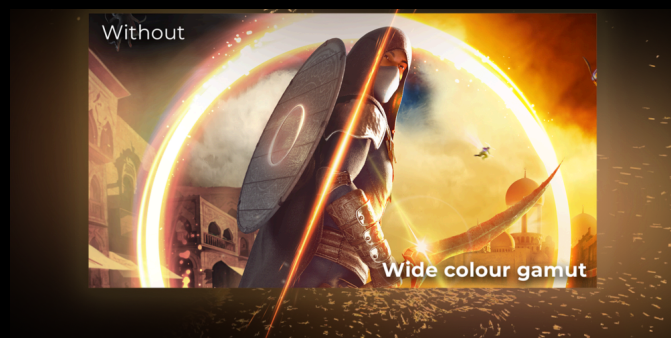

VIVE EL JUEGO AL MÁXIMO CON HDR10

HDR10 está aquí para mejorar aún más la calidad de imagen, mejorando la sincronización de tu GPU o tu consola con el monitor. Esto crea una experiencia de juego más realista, inmersiva y fluida: Te sentirás como si estuvieras entrando en el juego, fotograma a fotograma.