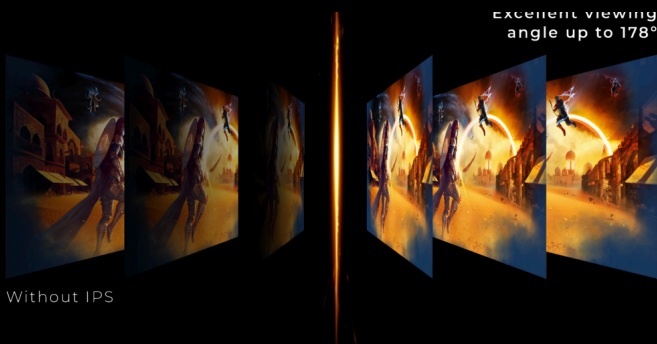

FAST IPS

Libere su potencial de juego con paneles Fast IPS que ofrecen tiempos de respuesta de píxeles rápidos de hasta 1 ms GtG. Diga adiós al desenfoque de movimiento mientras disfruta de imágenes más nítidas, mejorando la precisión de la orientación y mejorando el rendimiento en juegos de alta velocidad. Experimente las ventajas de la rápida tecnología IPS, incluidos colores vibrantes y amplios ángulos de visión, para disfrutar de una experiencia de juego inmersiva y liberar todo su potencial.