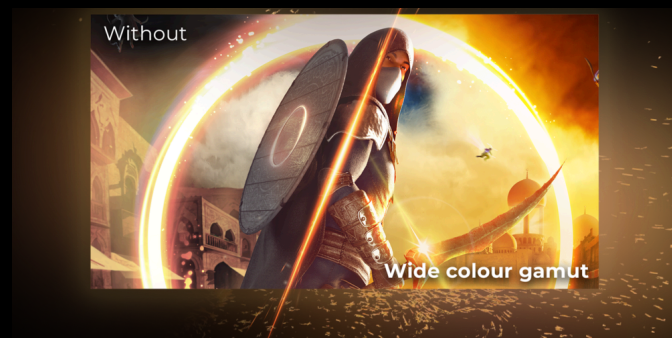

ERLEBE DAS SPIEL IN BESTER QUALITÄT MIT HDR10

HDR10 ist da, um die Bildqualität noch weiter zu verbessern und die Synchronisation deiner GPU oder Konsole mit dem Monitor zu optimieren. Dies schafft ein noch realistischeres, immersives und flüssiges Spielerlebnis: Du wirst das Gefühl haben, dass du Bild für Bild ins Spiel trittst.