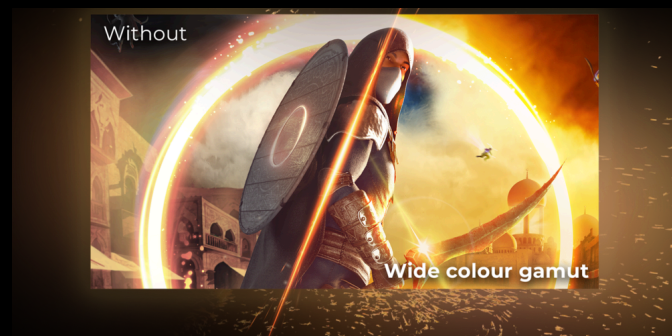

ERLEBE DAS SPIEL IN BESTER QUALITÄT MIT HDR10

HDR10 ist da, um die Bildqualität noch weiter zu verbessern und die Synchronisation deiner GPU oder Konsole mit dem Monitor zu optimieren. Dies schafft ein noch realistischeres, immersives und flüssiges Spielerlebnis: Du wirst das Gefühl haben, dass du Bild für Bild ins Spiel trittst.